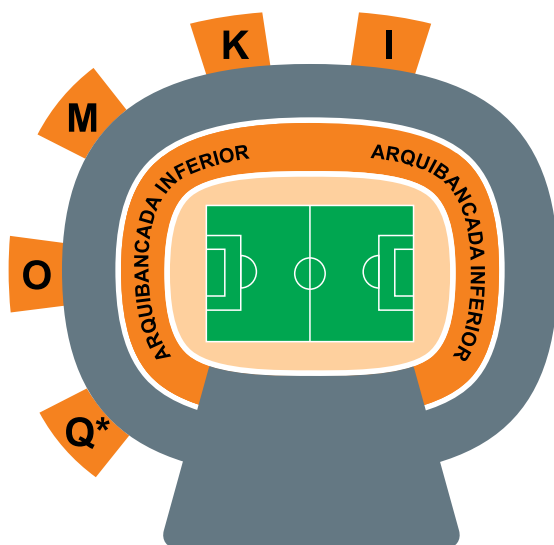

**Arquibancada Inferior**

PLANOS			
PRATA, OURO E DIAMANTE			
Entrada pelos Portões			
Q*	O	M	K
I			

\* Entrada Exclusiva para Torcedores Oficiais.

Av. Alberto Craveiro

**ARQUIBANCADAS INFERIORES**

Acesso Portões:

**Q\*, O, M, K, I**

**Planos:**

Diamante, Ouro, Prata, Sênior (Ouro e Prata), Gloriosa (Ouro e Prata), Teen (Ouro e Prata), Nação Alvinegra (Ouro e Prata), Kids e Fidelidade\*.

**Arquibancada Superior**

PLANOS			
TODOS OS PLANOS			
Entrada pelos Portões			
R*	P	N	L
J	H	F	

\* Entrada Exclusiva para Torcedores Oficiais.

Av. Alberto Craveiro

**ARQUIBANCADAS SUPERIORES**

Acesso Portões:

**R\*, P, N, L, J, H, F**

**Planos:**

Diamante, Ouro, Prata, Bronze Sênior (Ouro, Prata e Bronze), Gloriosa (Ouro, Prata e Bronze), Teen (Ouro, Prata e Bronze), Nação Alvinegra (Ouro, Prata e Bronze), Cidadão Alvinegro, Kids e Fidelidade\*.

**Setor Premium**

PLANOS			
OURO E DIAMANTE			
Entrada pelo Portão			
A5			

Av. Alberto Craveiro

**SETOR PREMIUM**

(acesso Portão A5)

**Planos:**

Diamante, Ouro Sênior (Ouro), Gloriosa (Ouro), Teen (Ouro), Nação Alvinegra (Ouro), Kids e Fidelidade\*.