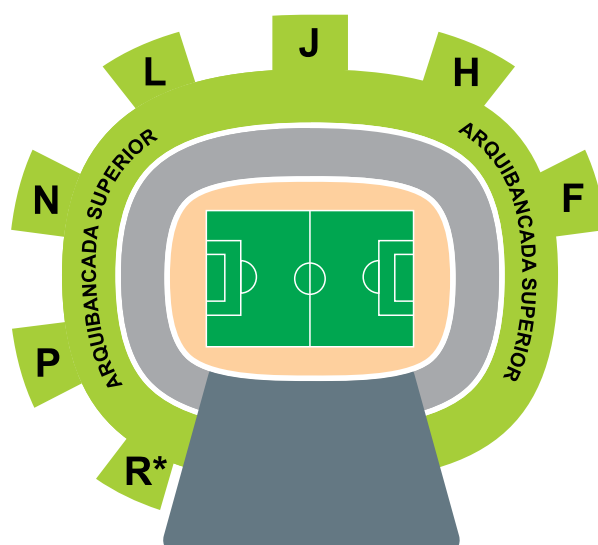

**Arquibancada Inferior**

PLANOS			
PRATA, OURO E DIAMANTE			
Entrada pelos Portões			
Q*	O	M	K
I			

\* Entrada Exclusiva para Torcedores Oficiais.

Av. Alberto Craveiro

**ARQUIBANCADAS INFERIORES**

Acesso Portões:

**Q\*, O, M, K, I**

**Planos:**

Diamante, Ouro, Prata, Sênior (Ouro e Prata), Gloriosa (Ouro e Prata), Teen (Ouro e Prata), Nação Alvinegra (Ouro e Prata), Kids e Fidelidade\*.

**Arquibancada Superior**

PLANOS			
TODOS OS PLANOS			
Entrada pelos Portões			
R*	P	N	L
J	H	F	

\* Entrada Exclusiva para Torcedores Oficiais.

Av. Alberto Craveiro

**ARQUIBANCADAS SUPERIORES**

Acesso Portões:

**R\*, P, N, L, J, H, F**

**Planos:**

Diamante, Ouro, Prata, Bronze Sênior (Ouro, Prata e Bronze), Gloriosa (Ouro, Prata e Bronze), Teen (Ouro, Prata e Bronze), Nação Alvinegra (Ouro, Prata e Bronze), Cidadão Alvinegro, Kids e Fidelidade\*.

**Setor Premium**

PLANOS			
OURO E DIAMANTE			
Entrada pelo Portão			
A5			

Av. Alberto Craveiro

**SETOR PREMIUM**

(acesso Portão A5)

**Planos:**

Diamante, Ouro Sênior (Ouro), Gloriosa (Ouro), Teen (Ouro), Nação Alvinegra (Ouro), Kids e Fidelidade\*.