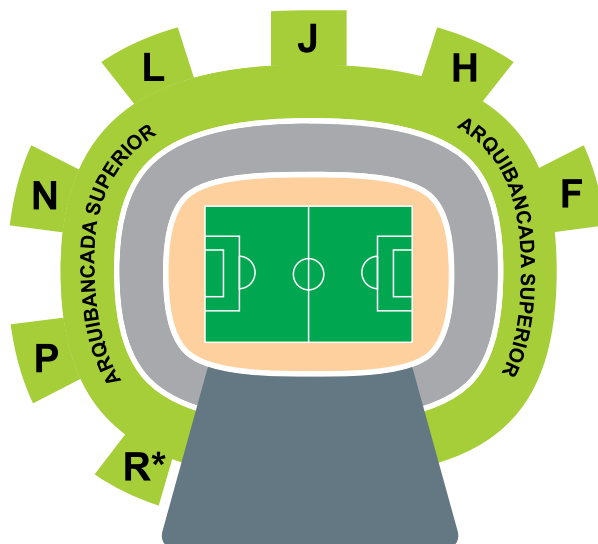

Arquibancada Superior

PLANOS			
TODOS OS PLANOS			
Entrada pelos Portões			
R*	P	N	L
J	H	F	

* Entrada Exclusiva para Torcedores Oficiais.

Av. Alberto Craveiro

ARQUIBANCADAS SUPERIORES

Acesso Portões:

R*, P, N, L, J, H, F

Planos:

Diamante, Ouro, Prata, Bronze Sênior (Ouro, Prata e Bronze), Gloriosa (Ouro, Prata e Bronze), Teen (Ouro, Prata e Bronze), Nação Alvinegra (Ouro, Prata e Bronze), Cidadão Alvinegro, Kids, Consulado e Fidelidade*.

Cadeiras Especiais

PLANOS			
PRATA, OURO E DIAMANTE			
Entrada pelos Portões			
			A4

Av. Alberto Craveiro

CADEIRAS ESPECIAIS

(acesso Portão A4)

Planos:

Diamante, Ouro, Prata Sênior (Ouro e Prata), Gloriosa (Ouro e Prata), Teen (Ouro e Prata), Nação Alvinegra (Ouro e Prata), Kids, Consulado e Fidelidade*.

Setor Premium

PLANOS			
OURO E DIAMANTE			
Entrada pelo Portão			
A5			

Av. Alberto Craveiro

SETOR PREMIUM

(acesso Portão A5)

Planos:

Diamante, Ouro Sênior (Ouro), Gloriosa (Ouro), Teen (Ouro), Nação Alvinegra (Ouro), Kids, Consulado e Fidelidade*.