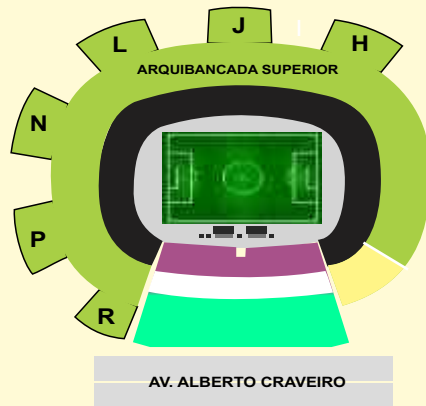

Arquibancada Inferior

PLANOS			
GERAL ALVINEGRA			
Entrada pelos Portões			
Q	O	M	
PRATA, OURO E DIAMANTE			
Entrada pelos Portões			
Q	O	M	K
I			

AV. PAULINO ROCHA

ARQUIBANCADAS INFERIORES

Acesso Portões:

Q, O e M

Plano:

Geral Alvinegra
(Inferior Norte)

Q,O,M,K e I

Planos:

Diamante, Ouro, Prata, Sênior (Ouro e Prata), Gloriosa (Ouro e Prata), Teen (Ouro e Prata), Nação Alvinegra (Ouro e Prata), Kids, Consulado* e Fidelidade.*

Arquibancada Superior

PLANOS			
TODOS OS PLANOS			
Entrada pelos Portões			
R*	P	N	L
J	H		

AV. PAULINO ROCHA

ARQUIBANCADAS SUPERIORES

Acesso Portões:

R*, P, N, L, J e H

Planos:

Diamante, Ouro, Prata, Bronze Sênior (Ouro, Prata e Bronze), Gloriosa (Ouro, Prata e Bronze), Teen (Ouro, Prata e Bronze), Nação Alvinegra (Ouro, Prata e Bronze), Cidadão Alvinegra, Kids, Consulado* e Fidelidade*.

Setor Premium

PLANOS			
OURO E DIAMANTE			
Entrada pelo Portão			
A5			

AV. PAULINO ROCHA

SETOR PREMIUM

(acesso Portão A5)

Planos:

Diamante, Ouro Sênior (Ouro), Gloriosa (Ouro), Teen (Ouro), Nação Alvinegra (Ouro), Kids, Consulado* e Fidelidade*.